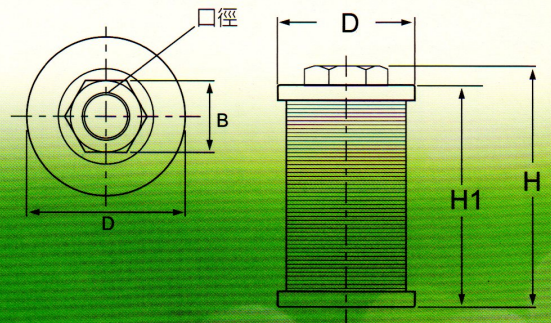

◆ Suction Line Filters (N Type)

吸入式濾油網 (N型)

型式編號 MODEL NO.	口徑 THREAD CONNECTION	B mm	D mm	H mm	H1 mm	流量 Flow l/min	過濾精度 Filtration mesh	重量 Weight / kg
SFN-04	1/2" PT	29	63	161.5	152	35	150	0.33
SFN-06	3/4" PT	36		166		46		0.31
SFN-08	1" PT	45.5	83	159	142	66		0.4
				209	192	90		0.5
SFN-10	1-1/4" PT	54	102.5	228	212	150		0.83
SFN-12	1-1/2" PT	63.5	121	250	233	205		1.05
SFN-16	2" PT	74		332	313	320		1.42
SFN-20	2-1/2" PT	90	148	450	422	550		2.51
SFN-24	3" PT	109				600		2.55
SFN-32	4" PT							